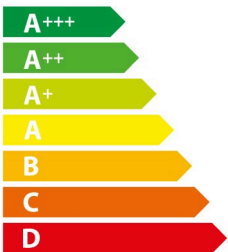

ENERG

енергия · ενέργεια

BOSCH

DWB97LM50

A

33
kWh/annum

ABCDEFG

ABCDEFG