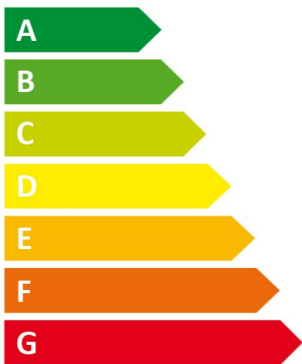

ENERG
 енергия · ενεργεια

Y IJA
 IE IA

BOSCH

BGL45500

A

ENERGIA · ЕНЕРГИЯ · ΕΝΕΡΓΕΙΑ
 ENERGIJA · ENERGY · ENERGIE · ENERGI

28,0
 kWh/годишно

ABCDEFGG